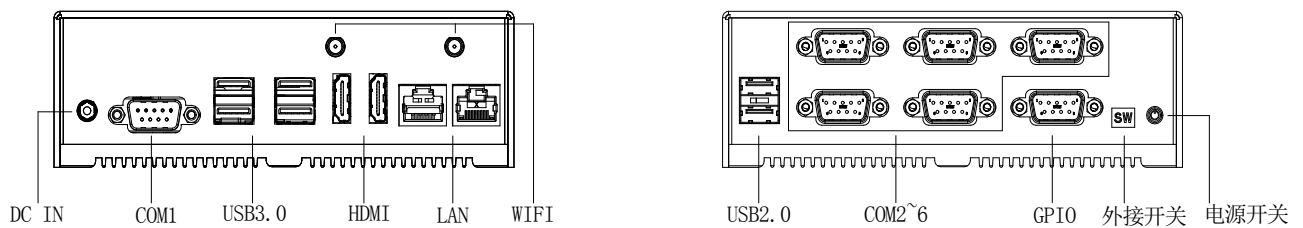

前后 I/O 接口

订购信息

料号	名称	描述
UFO6355S-J3455	凌动 J3455 无风扇工业电脑，电子配件单选	w/60W 适配器 2HDMI/2LAN/6COM/4USB3.0/EXT