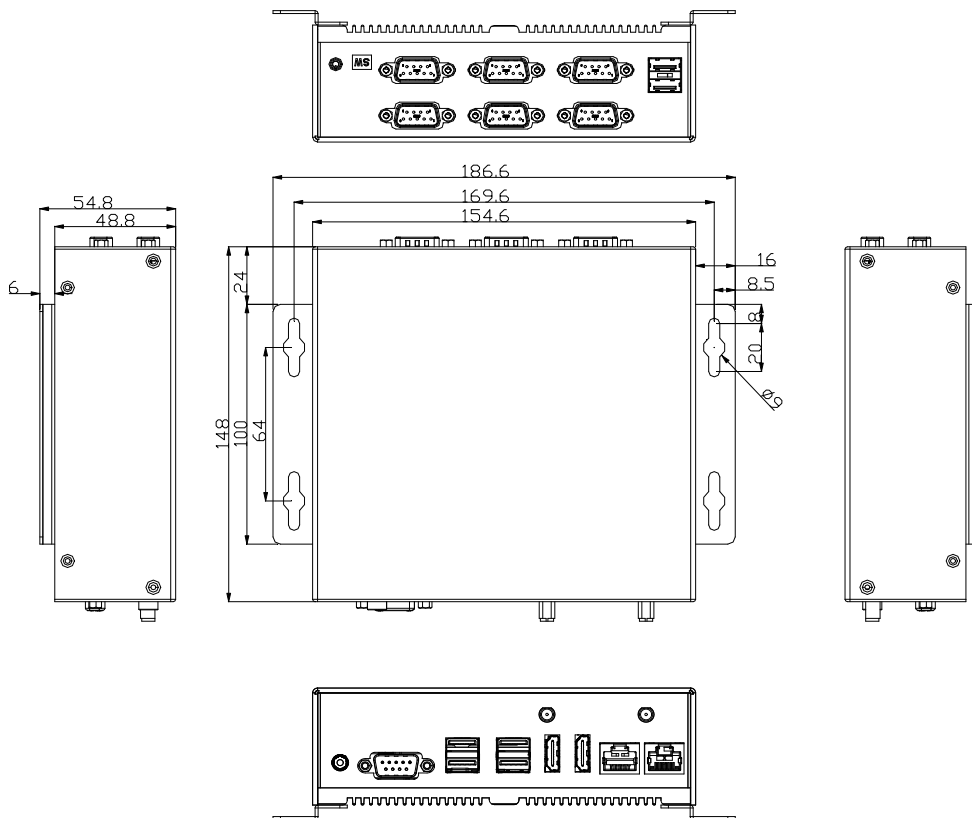

尺寸图

前后 I/O 接口

订购信息

料号	名称	描述
UFO6355S-J3455	凌动 J3455 无风扇工业电脑，电子配件单选	w/60W 适配器 2HDMI/2LAN/6COM/4USB3.0/EXT