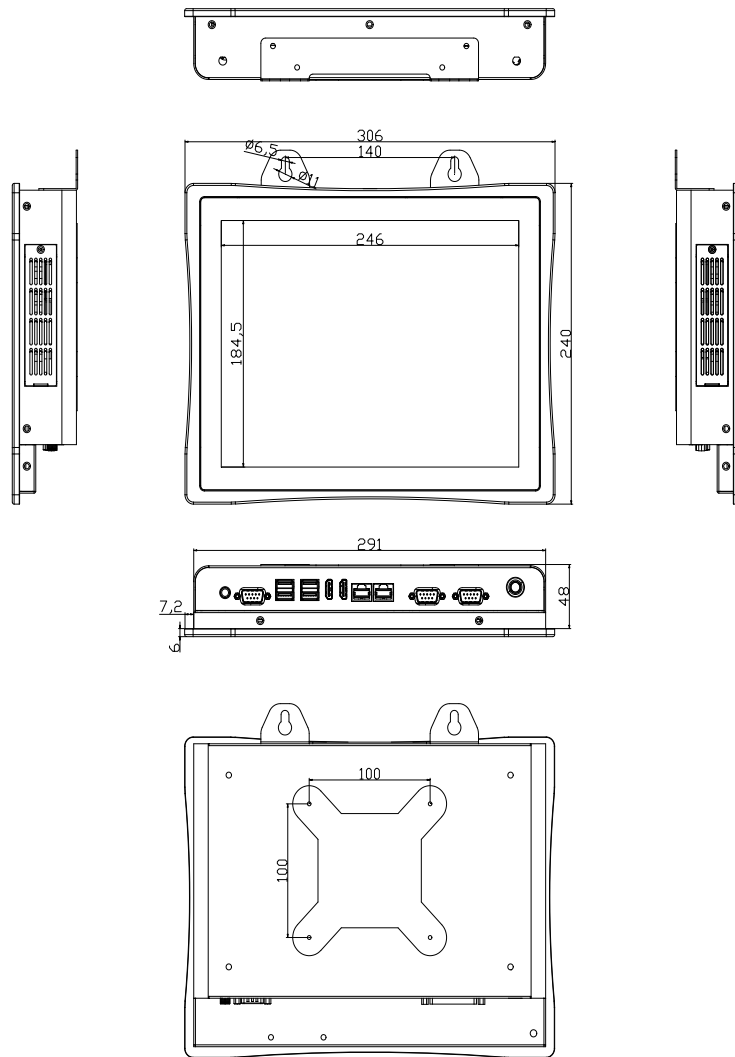

产品特点

- 高性能有风扇 12 寸平板电脑，长期运行面板表面温度适中
- 前面板支持 IP65 级防尘防水
- 支持 4*USB3.0，可接 2*500W USB3.0 相机，标配 USB 防脱架，防止接入的 USB 设备脱落
- 支持 M.2 存储，标配 2.5 寸抗震硬盘组合件
- 双 WIFI 孔位，可通过 M.2 扩展无线模块
- 工业电容式触摸屏
- 支持壁挂式及 VESA 安装
- 支持嵌入式操作系统服务，支持灵活的定制服务

规格描述

处理器	CPU	板载 Intel® J3455 (4C/4T/1.5GHz 睿频 2.3GHz 最大功耗 10W)
	主频	1.5G/4C/4T
	功耗	10W
内存	频率/容量	1 x DDR3L 1333/1600/1866MHz;可选,最大可支持 8GB
存储	SATA	1 x 2.5' Hard Disk (标配抗震硬盘组合架)
	M.2	1 x M.2 Key-B Slot (SATA SSD, 2242)
显示	显卡	Intel® HD Graphics
屏幕	液晶尺寸/显示类型	12 寸 XGA LCD
	分辨率	1024×768
	显示颜色	262K
	视角	75/75/70/60 (左右上下)
	亮度	350cd/m ²
	对比度	600:1
	触摸屏	五线电容式触摸屏
后面板接口	供电接口	1 x DC 12V IN
	开关	1 x POWER SW
	显示接口	2 x HDMI
	串口	3 x COM (COM1 可选 RS232/485)
	网口	2 x Gigabit LAN
	USB	4 x USB3.0
	WIFI	2 x WIFI 预留，可通过 M.2 无线模块扩展
适配器 60W	电源输入	AC 100~240V/1.5A 50/60Hz
	电源输出	DC 12V/5A
扩展插槽	M.2	1 x M.2 Key-B Slot (5G/4G,3052/3042,with 1 x SIM Card Header) 1 x M.2 Key-E Slot (WIFI+BT, 2230)
	尺寸	W:306mm D:240mm H:54mm
应用环境	操作温度&湿度	-10~60°C/10~90%,无结露
	存储温度&湿度	-20~70°C/10~90%,无结露

尺寸图

Intel Celeron J3455 12" 全平面电容式工业平板电脑

I/O 图

订购信息

料号	名称	规格
226312030	PAD6312-J3455 A10 电子配件单选	w/J3455/3COM/2LAN/4USB/DC12V/1024x768/电容触屏/DC 适配器