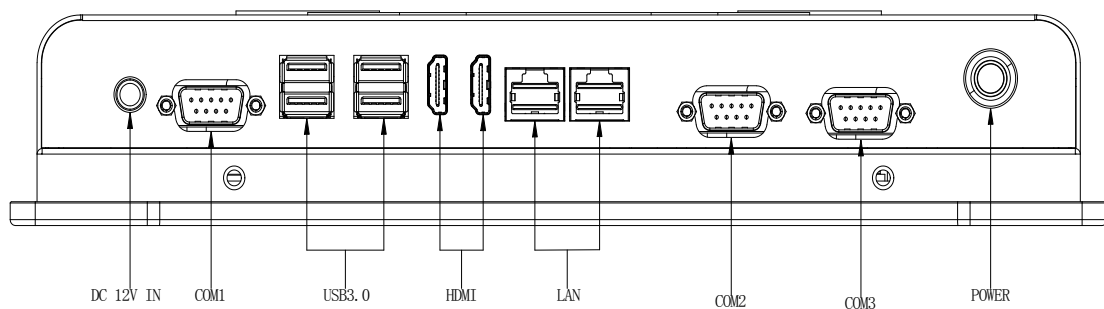

规格描述

处理器	CPU	板载 Intel® J3455 (4C/4T/1.5GHz 睿频 2.3GHz 最大功耗 10W)
	主频	1.5G/4C/4T
	功耗	10W
内存	频率/容量	1 x DDR3L 1333/1600/1866MHz;可选,最大可支持 8GB
存储	SATA	1 x 2.5' Hard Disk (标配抗震硬盘组合架)
	M.2	1 x M.2 Key-B Slot (SATA SSD, 2242)
显示	显卡	Intel® HD Graphics
屏幕	液晶尺寸/显示类型	12 寸 XGA LCD
	分辨率	1024×768
	显示颜色	262K
	视角	75/75/70/60 (左右上下)
	亮度	350cd/m ²
	对比度	600:1
	触摸屏	五线电容式触摸屏
后面板接口	供电接口	1 x DC 12V IN
	开关	1 x POWER SW
	显示接口	2 x HDMI
	串口	3 x COM (COM1 可选 RS232/485)
	网口	2 x Gigabit LAN
	USB	4 x USB3.0
	WIFI	2 x WIFI 预留，可通过 M.2 无线模块扩展
适配器 60W	电源输入	AC 100~240V/1.5A 50/60Hz
	电源输出	DC 12V/5A
扩展插槽	M.2	1 x M.2 Key-B Slot (5G/4G,3052/3042,with 1 x SIM Card Header) 1 x M.2 Key-E Slot (WIFI+BT, 2230)
	尺寸	W:306mm D:240mm H:54mm
应用环境	操作温度&湿度	-10~60°C/10~90%,无结露
	存储温度&湿度	-20~70°C/10~90%,无结露

尺寸图

Intel Celeron J3455 12" 全平面电容式工业平板电脑

I/O 图

订购信息

料号	名称	规格
226312030	PAD6312-J3455 A10 电子配件单选	w/J3455/3COM/2LAN/4USB/DC12V/1024x768/电容触屏/DC 适配器